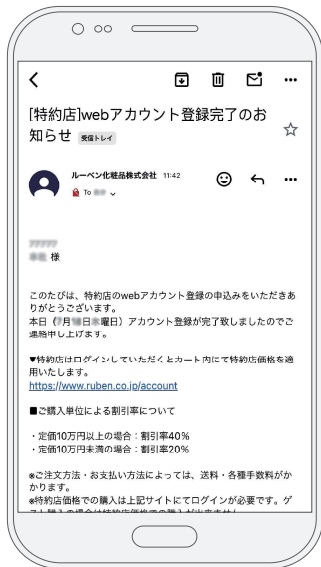

## STEP 1 アカウント登録画面へアクセス

① トップページ <www.ruben.co.jp> の右上の人マークをタップ

このページへの直接アクセスはこちらから▶▶▶

② 「アカウントを作成する」をタップ

## STEP 2 必要事項の入力・申請

③ 必要事項をすべて入力し、確認後に「作成する」をタップ

④ 「お客様アカウントの確認」のメールが届く

※ 特約店登録は完了していません。登録完了メールをお待ちください。

## STEP 3 WEBアカウント登録完了

⑤ 弊社での登録作業完了後、[特約店]webアカウント登録完了のお知らせメールが届く

※ 最大2営業日要します。

⑥ 購入の際は、トップページ右上の人マークをタップ

⑦ ③で登録したメールアドレス、パスワードにてログイン

⚠ 特約店価格もしくはRM価格が適用されているか確認してください

⑧ 小計10万円以上カートに入れると、特約店価格適用になる

※ 小計10万円未満の場合は、RM価格適用となります。