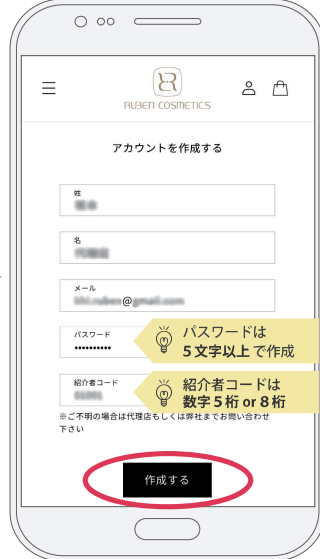

## STEP 1 アカウント登録画面へアクセス

① トップページ <www.ruben.co.jp> の右上の人マークをタップ

このページへの直接アクセスはこちらから▶▶▶

② 「アカウントを作成する」をタップ

## STEP 2 必要事項の入力・申請

③ 必要事項をすべて入力し、確認後に「作成する」をタップ

④ 「お客様アカウントの確認」のメールが届く

※ 特約店登録は完了していません。登録完了メールをお待ちください。