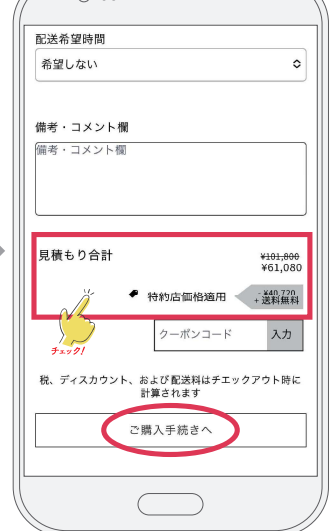

## STEP 2 必要事項の入力・申請

③ 必要事項をすべて入力し、確認後に「作成する」をタップ

④ 「お客様アカウントの確認」のメールが届く

※ 特約店登録は完了していません。登録完了メールをお待ちください。

## STEP 3 WEBアカウント登録完了

⑤ 弊社での登録作業完了後、[特約店]webアカウント登録完了のお知らせメールが届く

※ 最大2営業日要します。

⑥ 購入の際は、トップページ右上の人マークをタップ

⑦ ③で登録したメールアドレス、パスワードにてログイン

⚠ 特約店価格もしくはRM価格が適用されているか確認してください

⑧ 小計10万円以上カートに入れると、特約店価格適用になる

※ 小計10万円未満の場合は、RM価格適用となります。

### Attention! 必ずお読みください

- ・特約店価格にて購入する場合は、上記の手順にて「特約店アカウント登録」が必要です。他の手順で作成したアカウントでは、通常価格が適用されますのでご注意ください。
- ・紹介者コードが不明の場合は、代理店または本社までお問い合わせください。
- ・アカウント確認メールや登録完了メールが届かない場合は、迷惑メールとして受信拒否、もしくは迷惑メールフォルダに振り分けられている可能性があります。「迷惑メールフォルダ」などをご確認のうえ、迷惑メールフィルターの指定受信設定ドメインに「ruben.co.jp」「ruben.jp」を追加指定してください。
- ・商品ページの価格はすべて「定価表記」です。